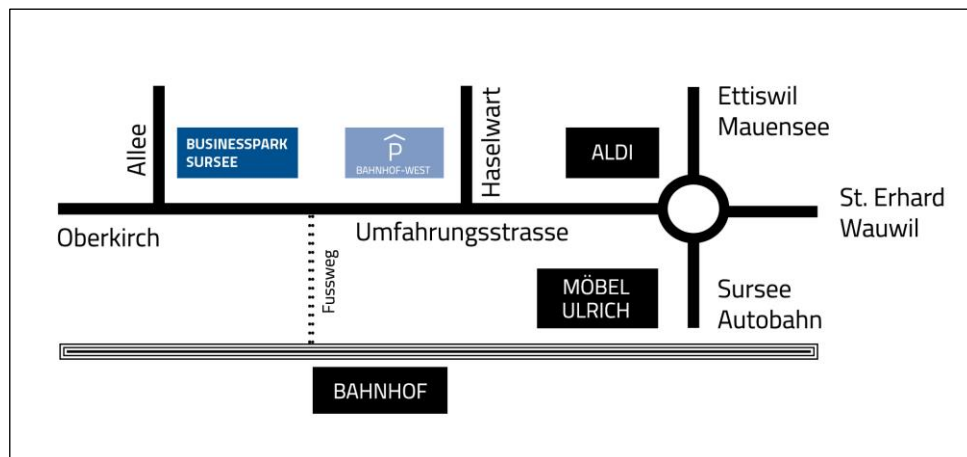

ANFAHRTSPLAN

Businesspark Sursee
Allee 1A
6210 Sursee

Parkhaus «Bahnhof-West»
Haselmatte
6208 Oberkirch

Navi:
6208 Oberkirch, Haselmatte

ANREISE MIT DEM AUTO

- Nehmen Sie auf der A2 die Autobahnausfahrt Sursee und folgen Sie der Strasse in Richtung Sursee
- Nehmen Sie im Kreisverkehr «Sandgrube» die zweite Ausfahrt
- Folgen Sie der Strasse bis zum Kreisverkehr «Schlottermilch» und nehmen Sie die erste Ausfahrt
- Nach 600 Meter gelangen Sie zum Kreisverkehr «Bifang» und nehmen die zweite Ausfahrt
- Weiterfahrt bis zum Kreisverkehr «Chotten», diesen bei der 3. Ausfahrt verlassen
- Dann folgen Sie der Umfahrungsstrasse für weitere 400 Meter
- Auf der rechten Seite befindet sich das öffentliche Parkhaus Bahnhof West
- Der Businesspark Sursee befindet sich etwa 200 Meter weiter auf der rechten Seite
- Ein Fussweg führt direkt vom Parkhaus zum Businesspark

ANREISE MIT DEM ÖV

- Steigen Sie bei der Haltestelle Sursee Bahnhof aus
- Nehmen Sie die Unterführung Richtung Businesspark Sursee
- Gehen Sie nach der Unterführung links
- Folgen Sie der Strasse für ca. 200 Meter und biegen dann rechts ab
- Bleiben Sie für ca. 120 Meter auf dieser Strasse
- Nehmen Sie nach der Unterführung die Treppe auf der linken Seite und Sie erreichen den Businesspark Sursee